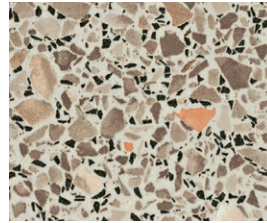

## Grepen

Greep Mat Chroom  
128 mm  
0904

Greep RVS 128 mm  
0906

Greep Chroom 128 mm  
0910

Greep Zwart 128 mm  
0973

Stanggreep RVS 128 mm  
0978

## Werkbladen

Midnight Dream  
F8340MP

Koren  
7919TC

Carmin Mozaïek  
68022TC

Lancelot Naturel  
R4263RT

Wave  
DE2380

## Tegels

Wandtegel basiskleuren 30 x 15 cm

Wandtegel  
Glanzend Wit  
0490L 2025

Wandtegel  
Zijdemat Wit  
0495L 2025

Wandtegel  
Glanzend Roomwit  
0497L 2025

Wandtegel  
Zijdemat Roomwit  
0498L 2025